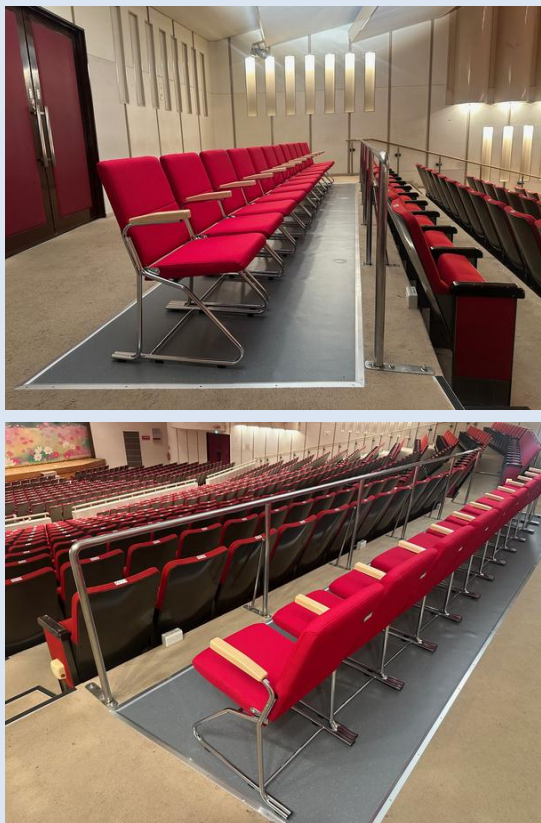

車いす席用スペース ご利用方法

W1-12席(舞台向かって左側最後列の座席)が、スタッキングチェアに変わりました。こちらは取り外し可能席で、車いす席用スペースとしてご利用できます。

座席取り外し前

座席取り外し後

座席を外して車いす席を1~7席まで設置出来ます

全ての座席を取り外すと車いす席が7席になり、その場合の総客席数は795席となります。

スタッキングチェアの設置や取り外しは、必ず主催者・関係者が行ってください。また、車いす用スペース設置の際は、事前に職員までご相談ください。

外した座席はスタッキングして専用カートに収納してください。カートはロビーにあります。